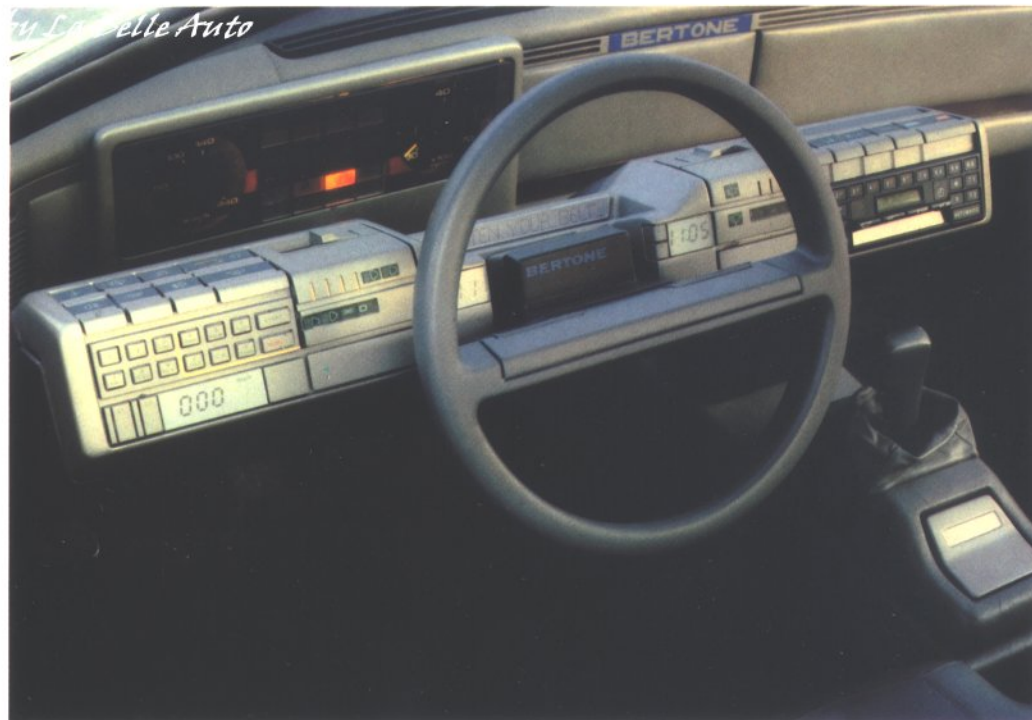

Meccanica: Motore Alfa Romeo 6 cilindri - Cilindrata 2492 cc - 160 ch (DIN)
Dimensioni (mm): lunghezza 4140; larghezza 1830; altezza 1180; passo 2600; carreggiata 1480

Mechanics: Alfa Romeo 6 cylinder engine - Capacity 2492 cc - 160 bhp (DIN)
Dimensions (mm): length 4140; width 1830; height 1180; wheelbase 2600; front rear track 1480

Carrozzeria Bertone S.p.A.
Corso Canonico Allamano 40/46
10095 Grugliasco (TO) - Italia
Tel. (011) 788.044 - 783.222 - Telex 220143