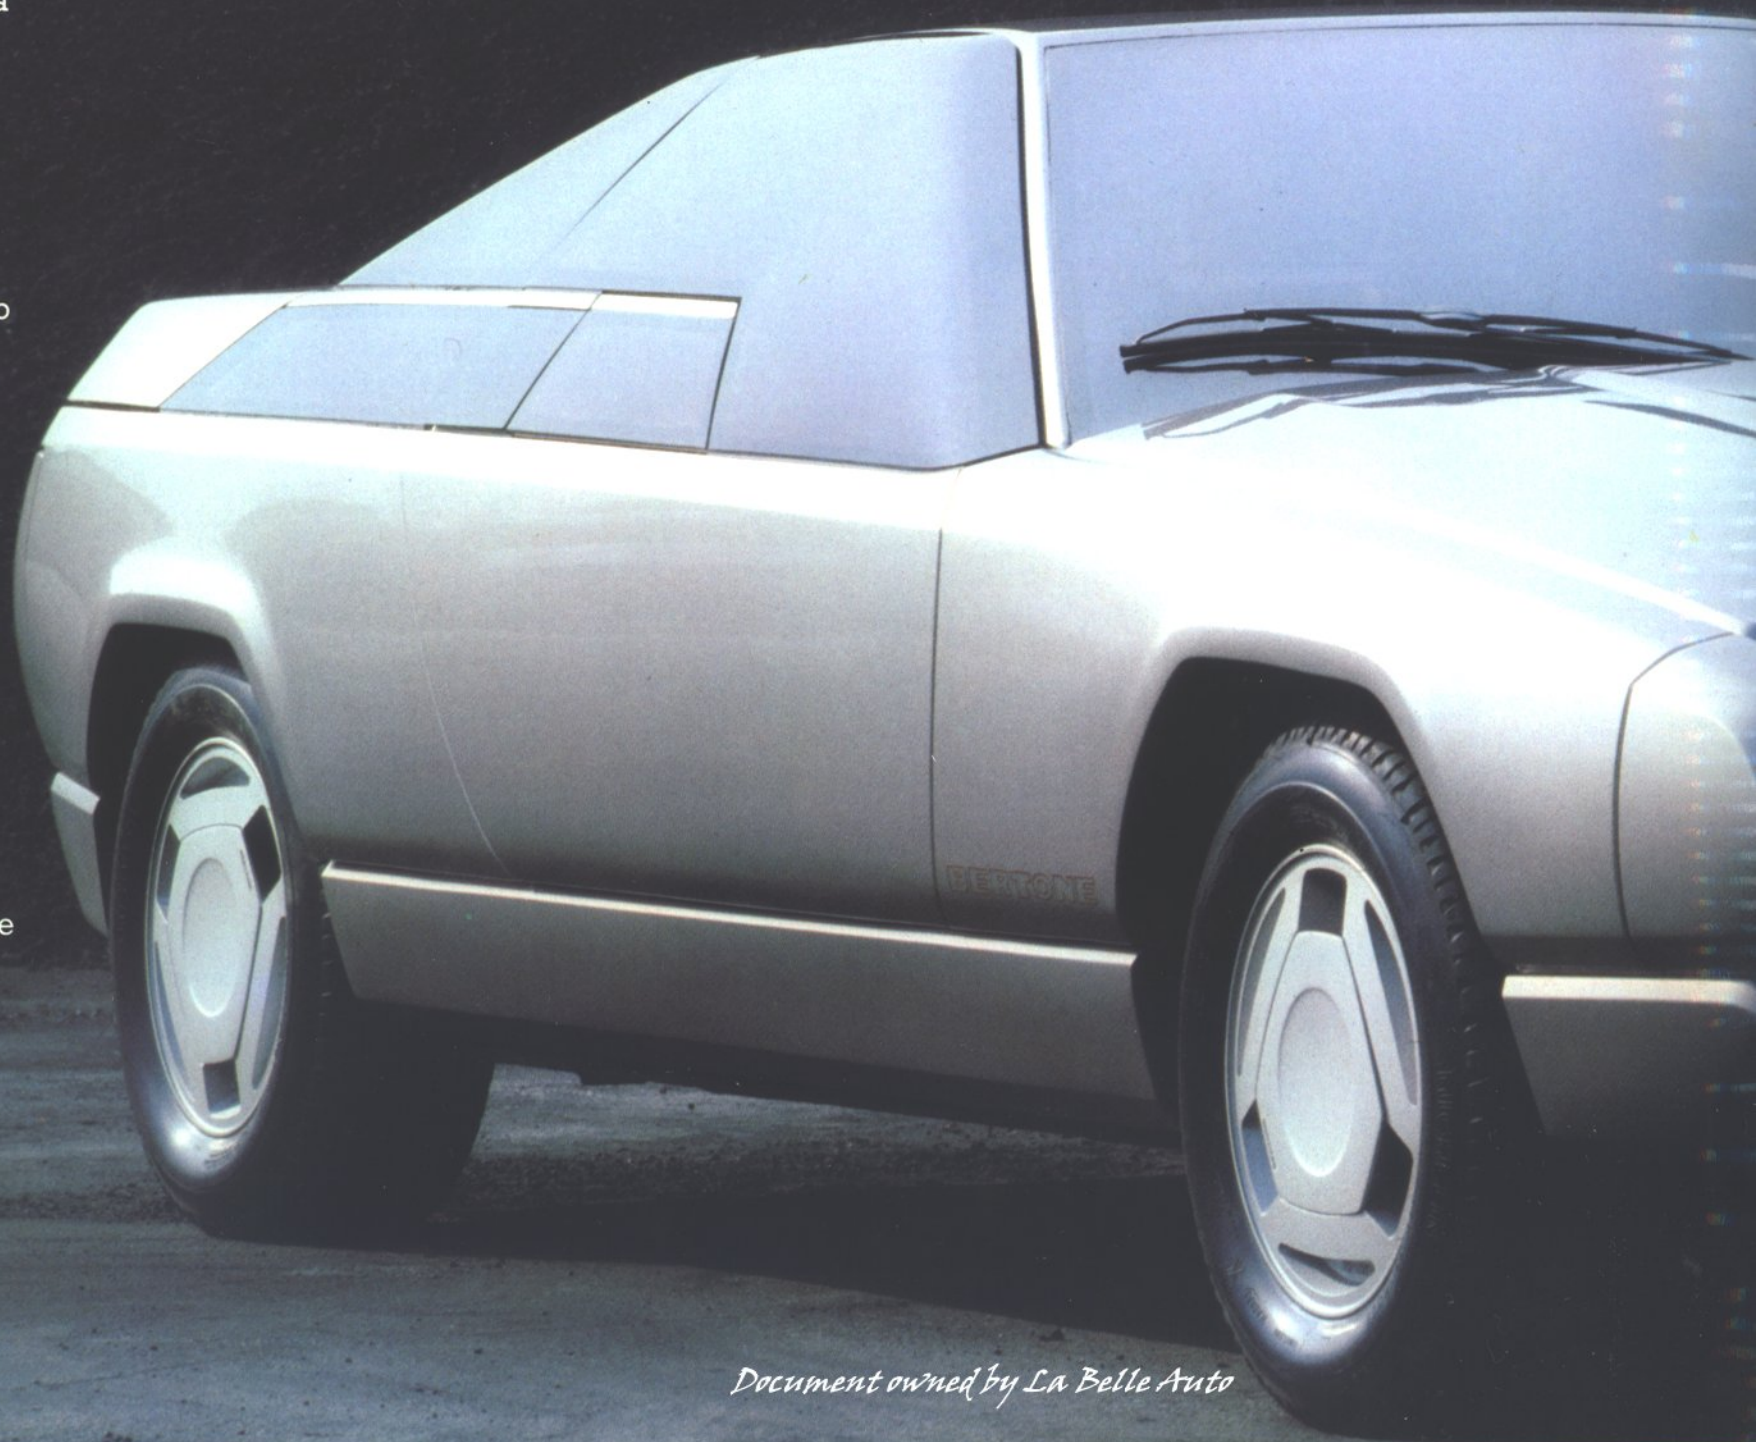

*Document owned by La Belle Auto*

**delfina**

**BERTONE** 

Una Gran Turismo sportiva di gran classe. Il sottile piacere di percorrere lunghe distanze con un coupé compatto, maneggevole e scattante. Il gusto di affrontare sinuosi percorsi con un'auto saldamente ancorata alla strada ed uno sterzo preciso e sicuro. Compagna di viaggio una soffice musica ed un inebriante profumo di cuoio. Scendere dall'auto distesi e quasi con il rimpianto di... essere già arrivati!

**Amore a prima vista!**

Potenza, eleganza, classe. Un misto di sensazioni in traducibili, ma affascinanti. Una linea moderna e armoniosa senza esasperazioni. Due comodi posti - razionale spazio per i bagagli - ruote di dimensioni generose - accurata profilatura aerodinamica che garantisce una perfetta silenziosità di marcia. Ampie superfici vetrate. Originali passaggi e abili "fusioni" tra cristallo e lamiera caratterizzano la Bertone Delfino. Una personalità spiccata e prorompente.

*Document owned by La Belle Auto*

A high class GT sports car.  
The subtle pleasure of a  
long run in a compact,  
racy, easy-to-handle  
coupé. The fun of  
corkscrewing down  
mountains in a car firmly  
anchored to the road, a car  
with precise, sure steering.  
Soft music and the heady  
fragrance of leather.  
Ending a long drive  
relaxed and almost sorry  
it's over!

*Document owned by La Belle Auto*

*Alfa Romeo*

Meccanica: Motore Alfa Romeo 6 cilindri - Cilindrata 2492 cc - 160 ch (DIN)  
Dimensioni (mm): lunghezza 4140; larghezza 1830; altezza 1180; passo 2600; carreggiata 1480